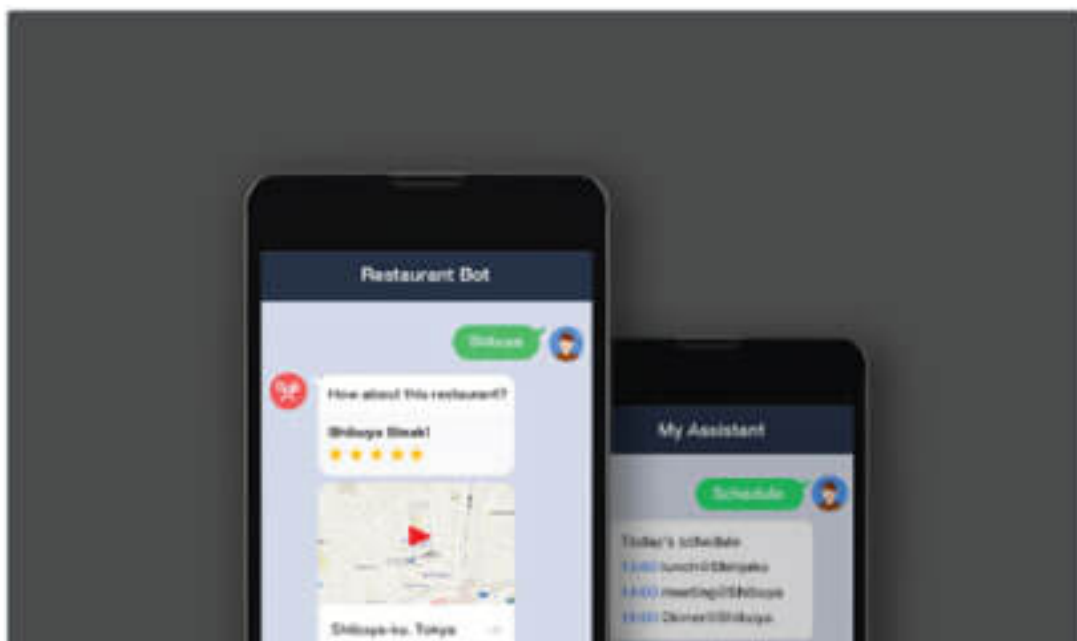

Massaging API คืออะไร

" LINE BOT SOLUTION "

push และตอบกลับข้อความ

ข้อความ push คือข้อความที่บอกของคุณสามารถส่งถึงผู้ใช้ได้ตลอดเวลา
ข้อความตอบกลับเป็นข้อความที่บอกของคุณส่งข้อความตอบกลับไปยังผู้ใช้

การแชทแบบ 1 ต่อ 1 และกลุ่ม

ส่งข้อความไม่เฉพาะกับผู้ใช้ที่เพิ่มบ็อตของคุณเป็นเพื่อน
แต่ยังอยู่ในกลุ่มแชทที่บอกของคุณถูกเพิ่ม

ประเภทข้อความที่สมบูรณ์แบบสำหรับทุกโอกาส

เลือกประเภทข้อความที่เหมาะสมเพื่อถึงจุดและเชื่อมต่อกับผู้ใช้ของคุณได้อย่างมีประสิทธิภาพ