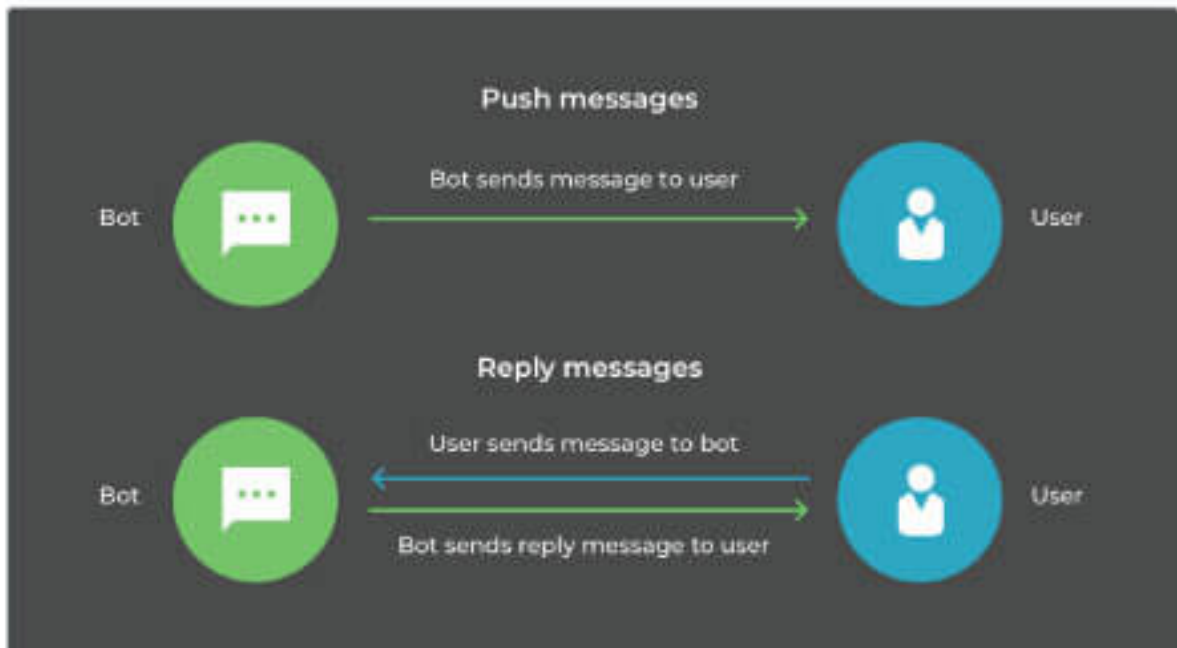

Massaging API คืออะไร

" LINE BOT SOLUTION "

push และตอบกลับข้อความ

ข้อความ push คือข้อความที่บอกของคุณสามารถส่งถึงผู้ใช้ได้ตลอดเวลา
ข้อความตอบกลับเป็นข้อความที่บอกของคุณส่งข้อความตอบกลับไปยังผู้ใช้

การแชทแบบ 1 ต่อ 1 และกลุ่ม

ส่งข้อความไม่เฉพาะกับผู้ใช้ที่เพิ่มบ็อตของคุณเป็นเพื่อน
แต่ยังอยู่ในกลุ่มแชทที่บอกของคุณถูกเพิ่ม

ประเภทข้อความที่สมบูรณ์แบบสำหรับทุกโอกาส

เลือกประเภทข้อความที่เหมาะสมเพื่อถึงจุดและเชื่อมต่อกับผู้ใช้ของคุณได้อย่างมีประสิทธิภาพ